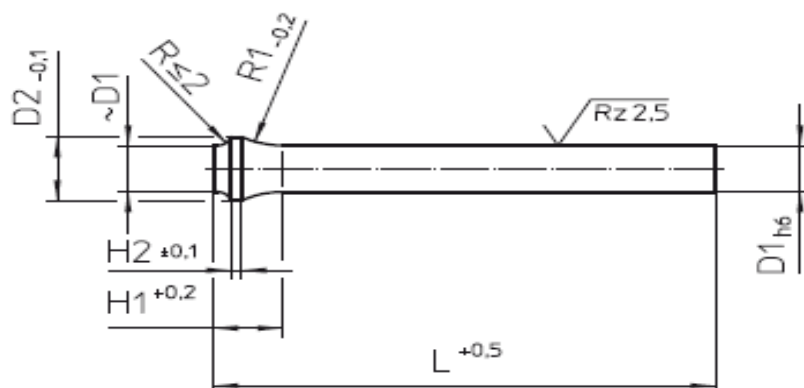

Razník s pozounovým krčkem z materiálu Vanadis 23 - LPH 36 D

položky vedené na skladě

$\sqrt{Rz 16}$ (✓)

Sortiment číslo	Označení	Materiál
3523000001	LPH 36 D 2,00 X 100,00	Vanadis 23
3523000002	LPH 36 D 2,50 X 100,00	Vanadis 23
3523000003	LPH 36 D 3,00 X 100,00	Vanadis 23
3523000004	LPH 36 D 3,50 X 100,00	Vanadis 23
3523000005	LPH 36 D 4,00 X 100,00	Vanadis 23
3523000006	LPH 36 D 4,50 X 100,00	Vanadis 23
3523000007	LPH 36 D 5,00 X 100,00	Vanadis 23
3523000008	LPH 36 D 5,50 X 100,00	Vanadis 23
3523000009	LPH 36 D 6,00 X 100,00	Vanadis 23
3523000010	LPH 36 D 6,50 X 100,00	Vanadis 23
3523000011	LPH 36 D 7,00 X 100,00	Vanadis 23
3523000012	LPH 36 D 7,50 X 100,00	Vanadis 23
3523000013	LPH 36 D 8,00 X 100,00	Vanadis 23
3523000014	LPH 36 D 9,00 X 100,00	Vanadis 23
3523000015	LPH 36 D 10,00 X 100,00	Vanadis 23
3523000016	LPH 36 D 11,00 X 100,00	Vanadis 23
3523000017	LPH 36 D 12,00 X 100,00	Vanadis 23
3523000018	LPH 36 D 13,00 X 100,00	Vanadis 23
3523000019	LPH 36 D 14,00 X 100,00	Vanadis 23
3523000020	LPH 36 D 15,00 X 100,00	Vanadis 23
3523000021	LPH 36 D 16,00 X 100,00	Vanadis 23