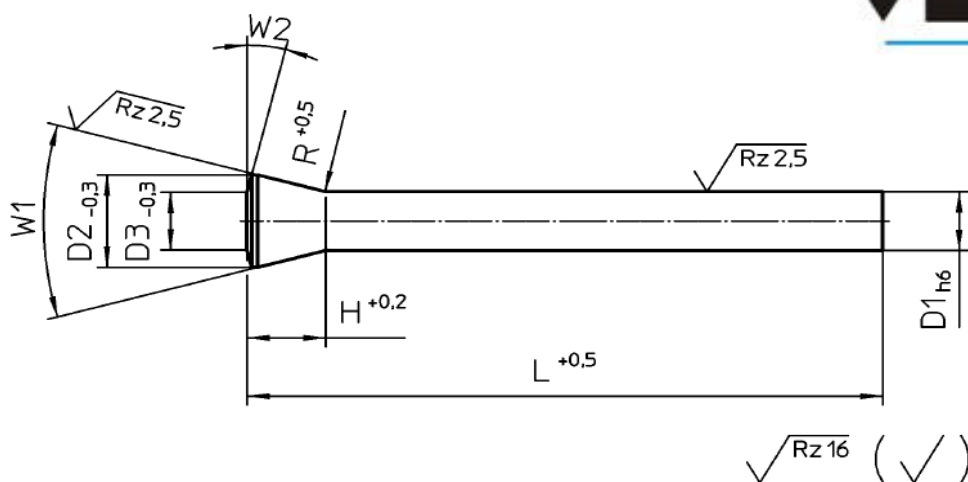

Razník s hlavou 30°- LE 30 D

Sortiment číslo	Označení	Rozměry
1220500027	Schneidstempel mit 30° Kopf	LE 30 D 5,50 x 100,00
1220500028	Schneidstempel mit 30° Kopf	LE 30 D 5,50 x 130,00
1220500002	Schneidstempel mit 30° Kopf	LE 30 D 6,00 x 100,00
1220500011	Schneidstempel mit 30° Kopf	LE 30 D 6,00 x 120,00
1220500010	Schneidstempel mit 30° Kopf	LE 30 D 7,00 x 100,00
1220500022	Schneidstempel mit 30° Kopf	LE 30 D 7,00 x 120,00
1220500006	Schneidstempel mit 30° Kopf	LE 30 D 8,00 x 100,00
1220500007	Schneidstempel mit 30° Kopf	LE 30 D 8,00 x 120,00
1220500014	Schneidstempel mit 30° Kopf	LE 30 D 8,00 x 130,00
1220500018	Schneidstempel mit 30° Kopf	LE 30 D 9,00 x 100,00
1220500019	Schneidstempel mit 30° Kopf	LE 30 D 9,00 x 120,00
1220500005	Schneidstempel mit 30° Kopf	LE 30 D 10,00 x 100,00
1220500008	Schneidstempel mit 30° Kopf	LE 30 D 10,00 x 120,00
1220500023	Schneidstempel mit 30° Kopf	LE 30 D 10,00 x 70,00
1220500026	Schneidstempel mit 30° Kopf	LE 30 D 10,00 x 80,00
1220500024	Schneidstempel mit 30° Kopf	LE 30 D 11,00 x 100,00
1220500001	Schneidstempel mit 30° Kopf	LE 30 D 12,00 x 100,00
1220500003	Schneidstempel mit 30° Kopf	LE 30 D 12,00 x 120,00
1220500012	Schneidstempel mit 30° Kopf	LE 30 D 13,00 x 100,00
1220500013	Schneidstempel mit 30° Kopf	LE 30 D 13,00 x 120,00
1220500029	Schneidstempel mit 30° Kopf	LE 30 D 13,00 x 130,00
1220500016	Schneidstempel mit 30° Kopf	LE 30 D 14,00 x 100,00
1220500009	Schneidstempel mit 30° Kopf	LE 30 D 14,00 x 120,00
1220500030	Schneidstempel mit 30° Kopf	LE 30 D 14,00 x 130,00
1220500031	Schneidstempel mit 30° Kopf	LE 30 D 15,00 x 130,00
1220500004	Schneidstempel mit 30° Kopf	LE 30 D 16,00 x 100,00
1220500015	Schneidstempel mit 30° Kopf	LE 30 D 16,00 x 120,00
1220500032	Schneidstempel mit 30° Kopf	LE 30 D 16,00 x 130,00
1220500025	Schneidstempel mit 30° Kopf	LE 30 D 16,00 x 90,00
1220500017	Schneidstempel mit 30° Kopf	LE 30 D 16,00 x 95,00
1220500033	Schneidstempel mit 30° Kopf	LE 30 D 18,00 x 130,00
1220500020	Schneidstempel mit 30° Kopf	LE 30 D 20,00 x 120,00
1220500034	Schneidstempel mit 30° Kopf	LE 30 D 20,00 x 130,00
1220500021	Schneidstempel mit 30° Kopf	LE 30 D 25,00 x 120,00